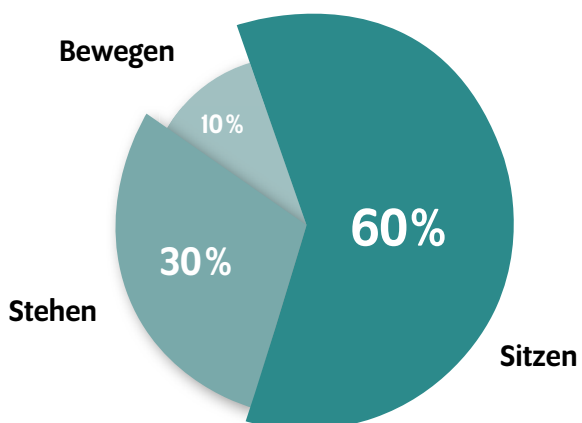

**CREW** · Für gesundes und dynamisches Arbeiten im Büro!  
For healthy and dynamic working in the office!  
Voor gezond en dynamisch werken op kantoor!

Arbeitsmediziner empfehlen für den Ausgleich des Bewegungsmangels: 60% der Tätigkeiten im Büro sollten im Sitzen verbracht werden, 30% im Stehen und der Rest in Bewegung.