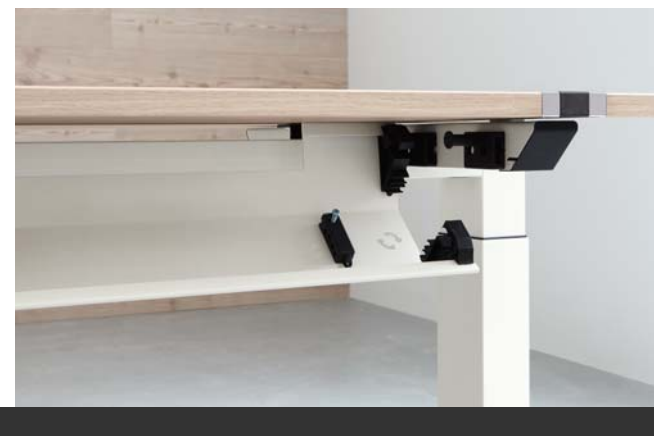

horizontale kabelgoot [weerszijdig afklapbaar](#)

horizontale kabelgoot, [eenzijdig afklapbaar](#):
horizontale kabelgoot, [weerszijdig afklapbaar](#):
verticale kabelgoot:

INTRO-TEC, P.A.L.M.A, PALMEGA, PENSUM
CALDO, CREW, SINAC, SYSTO-TEC
CALDO, CREW, PALMEGA, PENSUM, SINAC, SYSTO-TEC