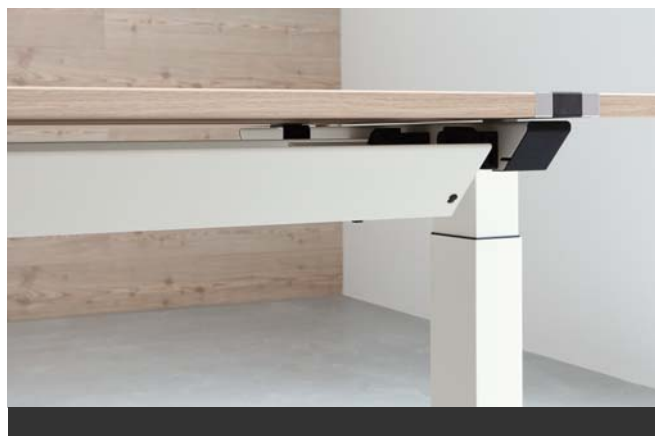

horizontale kabelgoot [weerszijdig afklapbaar](#)

horizontale kabelgoot, [eenzijdig afklapbaar](#):
horizontale kabelgoot, [weerszijdig afklapbaar](#):
verticale kabelgoot:

INTRO-TEC, P.A.L.M.A, PALMEGA, PENSUM
CALDO, CREW, SINAC, SYSTO-TEC
CALDO, CREW, PALMEGA, PENSUM, SINAC, SYSTO-TEC