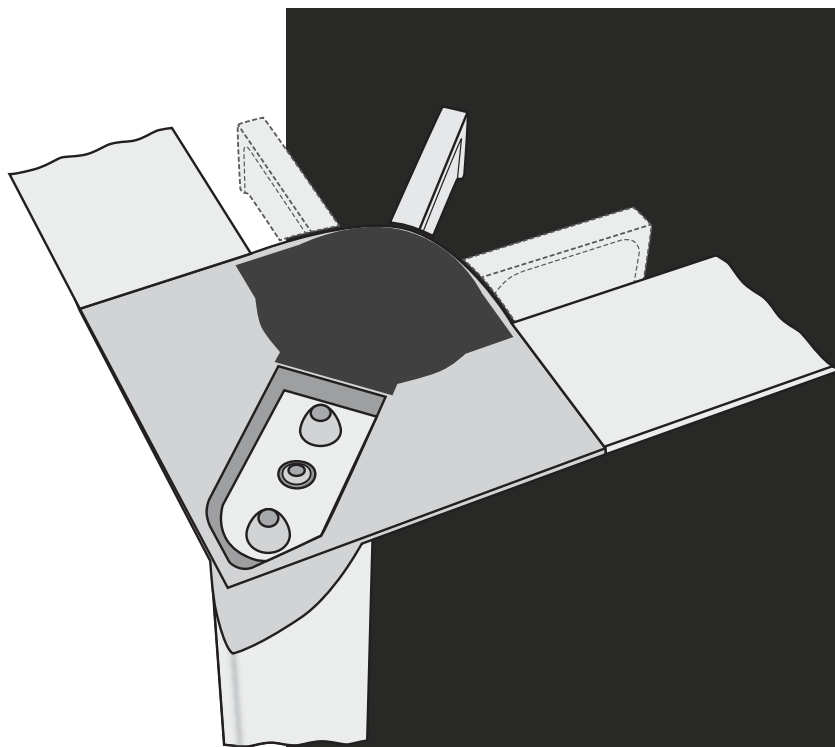

Living communication

Clear design, high-quality surfaces and the problem-free integration of latest conference technology make P.A.L.M.A. a convincing table system.

Dynamische communicatie

Strak design, hoogwaardige oppervlakten en de probleemloze integratie van moderne conferentietechniek maken uit P.A.L.M.A. een overtuigend vergadersysteem

product
design
award

2011

reddot design award
winner 2011

Die praktische, unter dem Tisch angebrachte Mechanik ermöglicht bei Auf- und Umbauten von kleinen wie auch großen Konferenzlösungen eine schnelle, werkzeugfreie und flexible Montage.

The handy mechanical system, mounted under the table, allows a quick, tool-free and flexible assembly or conversion of small and large conference solutions.

De praktische aan de onderkant van de bladen gemonteerde grendelmechaniek zorgt bij op- en ombouw werkzaamheden van kleine en ook grote conferentieoplossingen voor een snelle en gereedschaploze flexibele montage.

Die konzeptionelle Ausrichtung von P.A.L.M.A. verbindet hochwertige Materialien und eine werkzeuglose Hebelmechanik zu einem ausgereiften modularen Möblierungskonzept. Die praktische, unter dem Tisch angebrachte Mechanik ermöglicht bei Auf- und Umbauten von kleinen wie auch großen Konferenzlösungen eine schnelle, werkzeugfreie und flexible Montage. Die Anordnung der Montagepunkte im gestalterisch markanten Knotenpunkt ist so gewählt, dass bei jeder Beinstellung ein optimaler Formschluss entsteht.