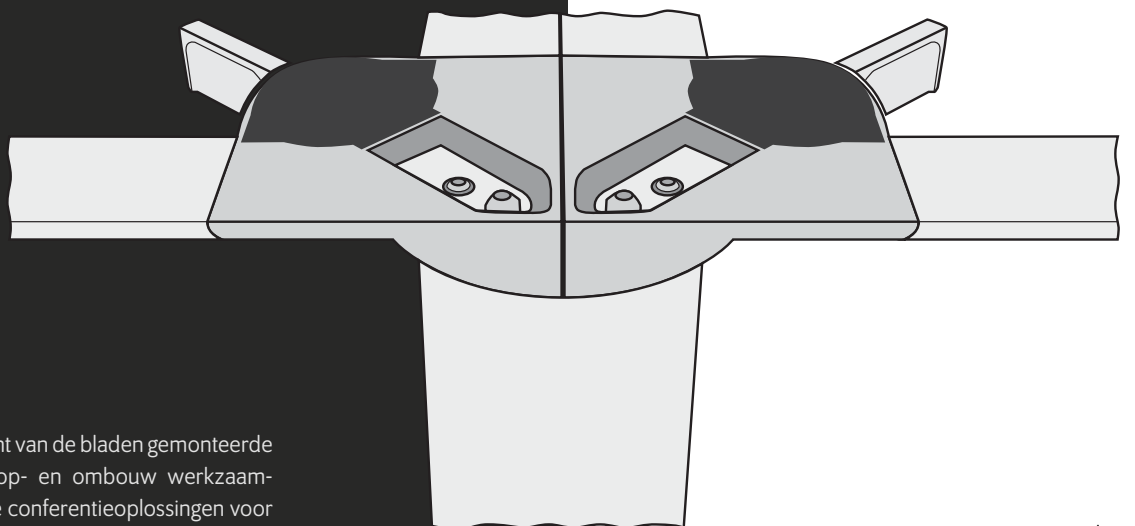

product
design
award

2011

reddot design award
winner 2011

Die praktische, unter dem Tisch angebrachte Mechanik ermöglicht bei Auf- und Umbauten von kleinen wie auch großen Konferenzlösungen eine schnelle, werkzeugfreie und flexible Montage.

The handy mechanical system, mounted under the table, allows a quick, tool-free and flexible assembly or conversion of small and large conference solutions.

De praktische aan de onderkant van de bladen gemonteerde grendelmechaniek zorgt bij op- en ombouw werkzaamheden van kleine en ook grote conferentieoplossingen voor een snelle en gereedschaploze flexibele montage.

Die konzeptionelle Ausrichtung von P.A.L.M.A. verbindet hochwertige Materialien und eine werkzeuglose Hebelmechanik zu einem ausgereiften modularen Möblierungskonzept. Die praktische, unter dem Tisch angebrachte Mechanik ermöglicht bei Auf- und Umbauten von kleinen wie auch großen Konferenzlösungen eine schnelle, werkzeugfreie und flexible Montage. Die Anordnung der Montagepunkte im gestalterisch markanten Knotenpunkt ist so gewählt, dass bei jeder Beinstellung ein optimaler Formschluss entsteht.